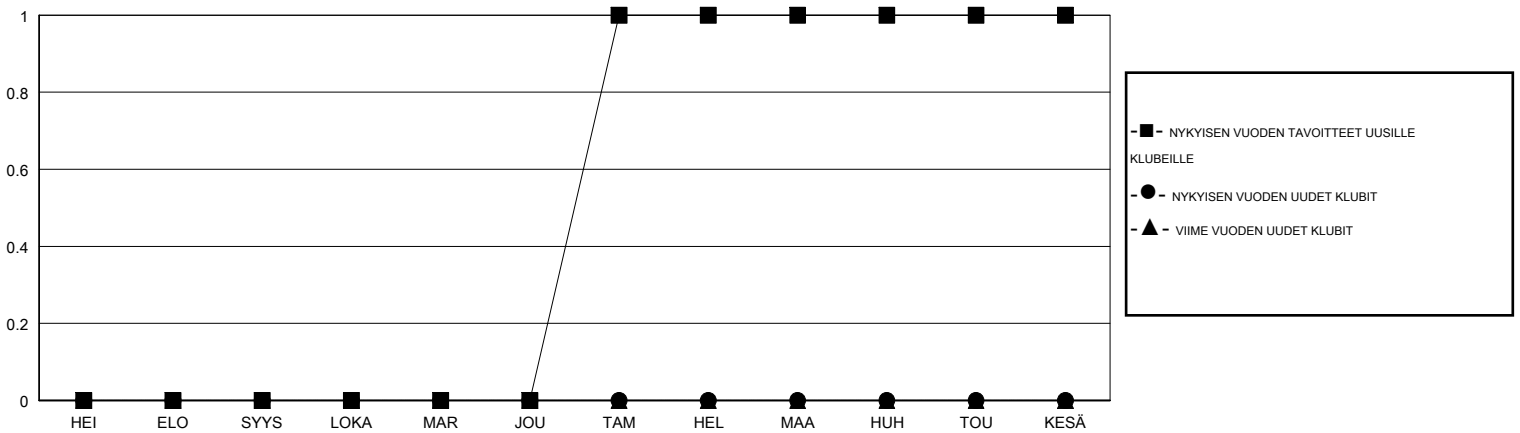

MONTHLY MEMBERSHIP PROGRESS REPORT

District 107 N

Results as of: 12/31/2018

GMT: ANTTI FORSELL

SIJAINI FINLAND

GMT VAALIPIIRI

Klubit				jäsenä			
TULOKSET 2018-2019				TULOKSET 2018-2019			
NELJÄNNES	UUDEN KLUBIN TAVOITE	UUDET KLUBIT	LOPETETUT KLUBIT	NELJÄNNES	JÄSENKASVUN NETTOTAVOITE	TOTEUTUNUT JÄSENKASVU	POISTETUT JÄSENET (mukaan lukien siirrot)
HEI/ELO/SYYS	0	0	0	HEI/ELO/SYYS	5	12	30
LOKA/MAR/JOU	0	0	0	LOKA/MAR/JOU	5	24	36
TAM/HEL/MAA	1	0	0	TAM/HEL/MAA	35	0	0
HUH/TOU/KESÄ	0	0	0	HUH/TOU/KESÄ	-15	0	0

TAVOITTEET JA UUDET KLUBIT, KUMULATIIVINEN

TAVOITTEET JA JÄSENET, KUMULATIIVINEN

LAKKAUTETUT KLUBIT: 0

ERONNEET JÄSENET

KUOLLUT	9
KLUBI LAKKAUTETTU	0
MUUT	57
YHTEENSÄ	66

24 CLUBS OF 75 LISÄNNYT YHDEN TAI USEAMMAN UUTTA JÄSENTÄ