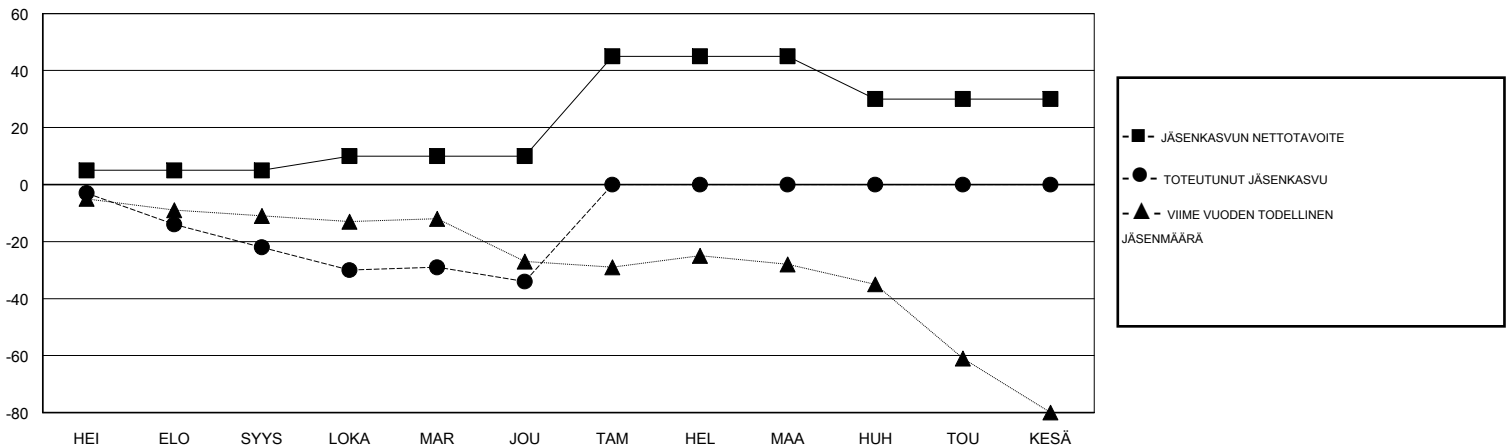

MONTHLY MEMBERSHIP PROGRESS REPORT

District 107 N

Results as of: 12/31/2018

GMT: ANTTI FORSELL

SIJAINI FINLAND

GMT VAALIPIIRI

Klubit				jäsenä			
TULOKSET 2018-2019				TULOKSET 2018-2019			
NELJÄNNES	UUDEN KLUBIN TAVOITE	UUDET KLUBIT	LOPETETUT KLUBIT	NELJÄNNES	JÄSENKASVUN NETTOTAVOITE	TOTEUTUNUT JÄSENKASVU	POISTETUT JÄSENET (mukaan lukien siirrot)
HEI/ELO/SYYS	0	0	0	HEI/ELO/SYYS	5	12	30
LOKA/MAR/JOU	0	0	0	LOKA/MAR/JOU	5	24	36
TAM/HEL/MAA	1	0	0	TAM/HEL/MAA	35	0	0
HUH/TOU/KESÄ	0	0	0	HUH/TOU/KESÄ	-15	0	0

TAVOITTEET JA UUDET KLUBIT, KUMULATIIVINEN

TAVOITTEET JA JÄSENET, KUMULATIIVINEN

LAKKAUTETUT KLUBIT: 0

ERONNEET JÄSENET

KUOLLUT	9
KLUBI LAKKAUTETTU	0
MUUT	57
YHTEENSÄ	66

24 CLUBS OF 75 LISÄNNYT YHDEN TAI USEAMMAN UUTTA JÄSENTÄ